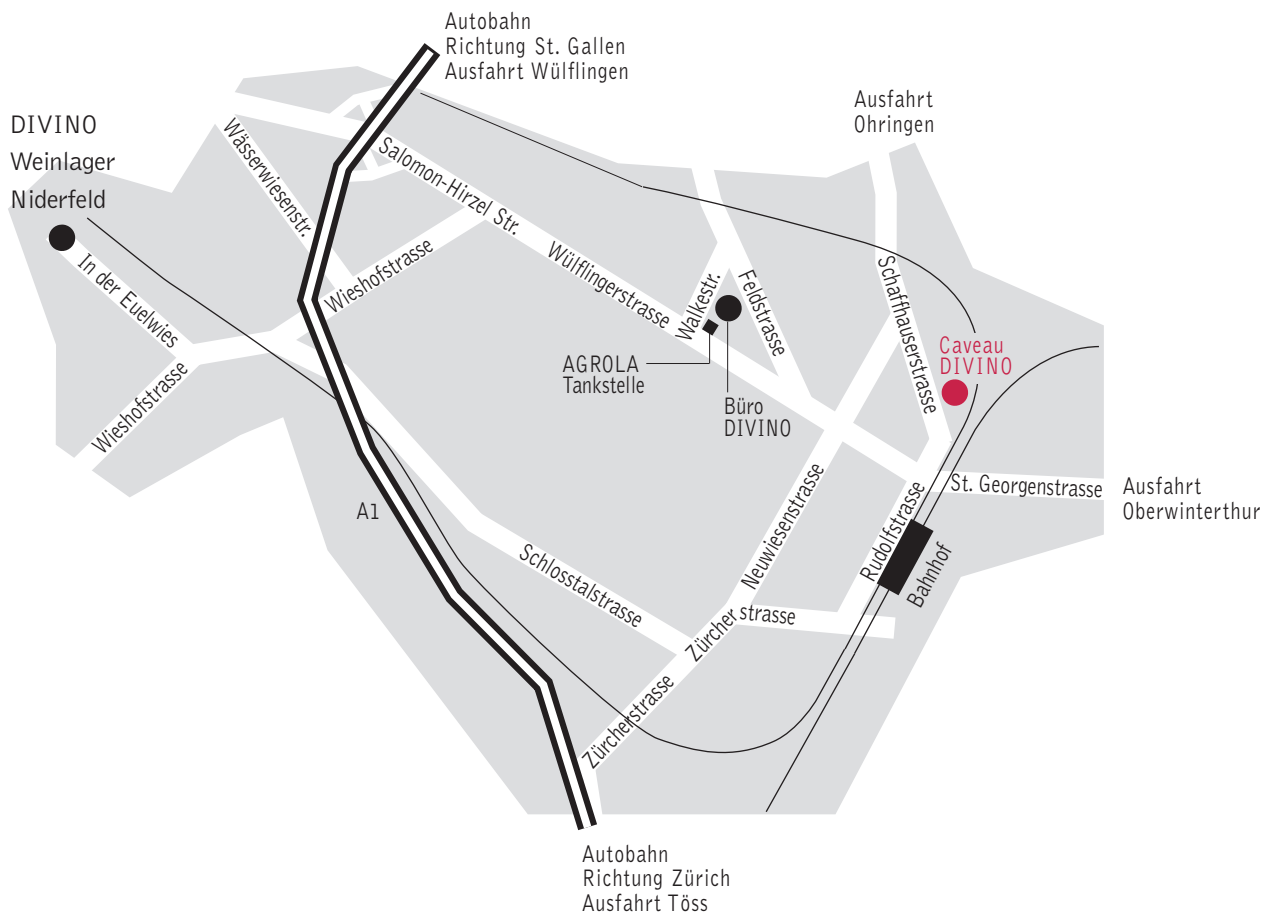

Dienstag – Freitag 09.00 – 12.00 Uhr

13.30 – 18.30 Uhr

Samstag 09.00 – 12.15 Uhr

12.45 – 16.00 Uhr

Montag geschlossen

CAVEAU
DIVINO