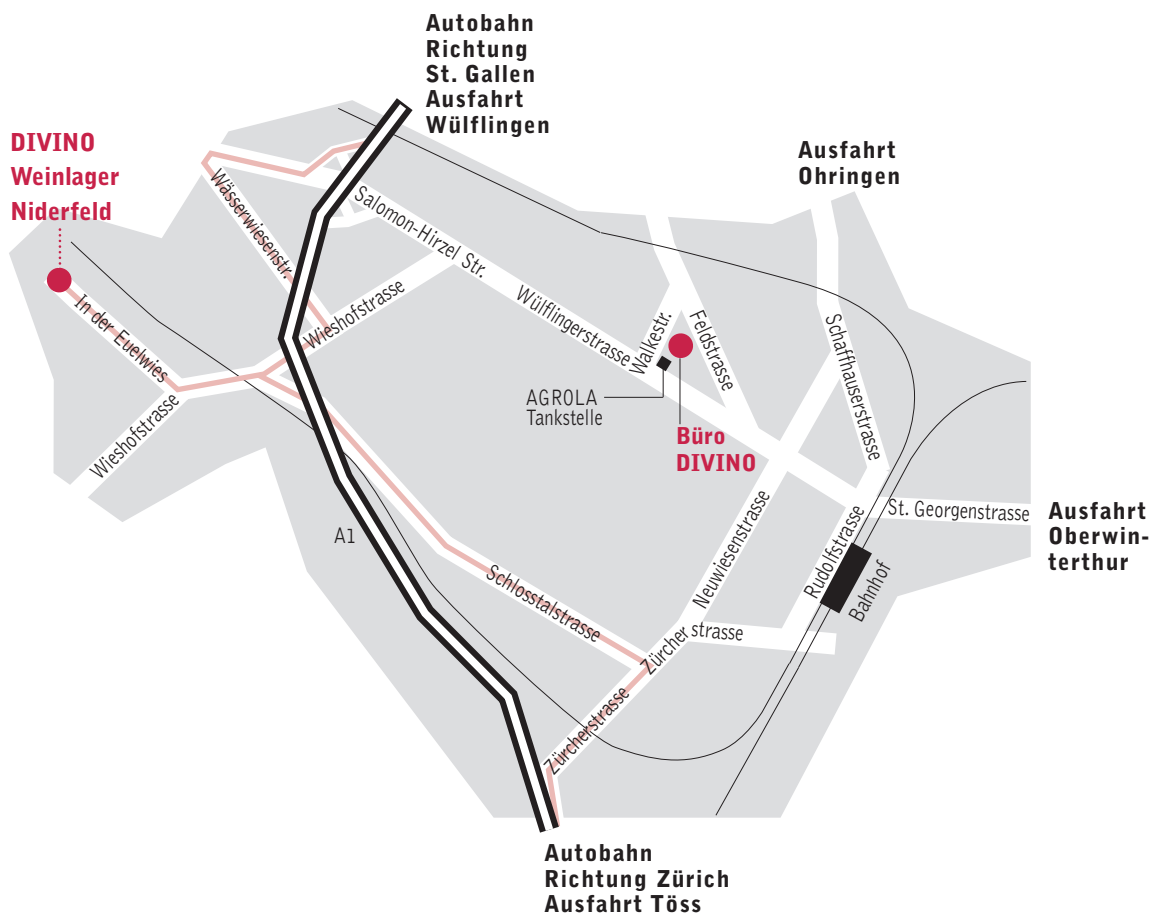

DIVINO
Feldstrasse 16/18
Postfach
8400 Winterthur
Tel. 058 433 71 00
Fax 058 433 71 09
mailbox@divino.ch
www.divino.ch

WEINLAGER

DIVINO
Weinlager Niederfeld
In der Euelwies 34
Industriezone Niederfeld
8408 Winterthur

Abholung: Rampe 11
Mo-Do 07.00-11.30 / 13.00-16.30
Fr 07.00-11.30 / 13.00-15.30

DIVINO

SELEKTIONIERTER WEINE